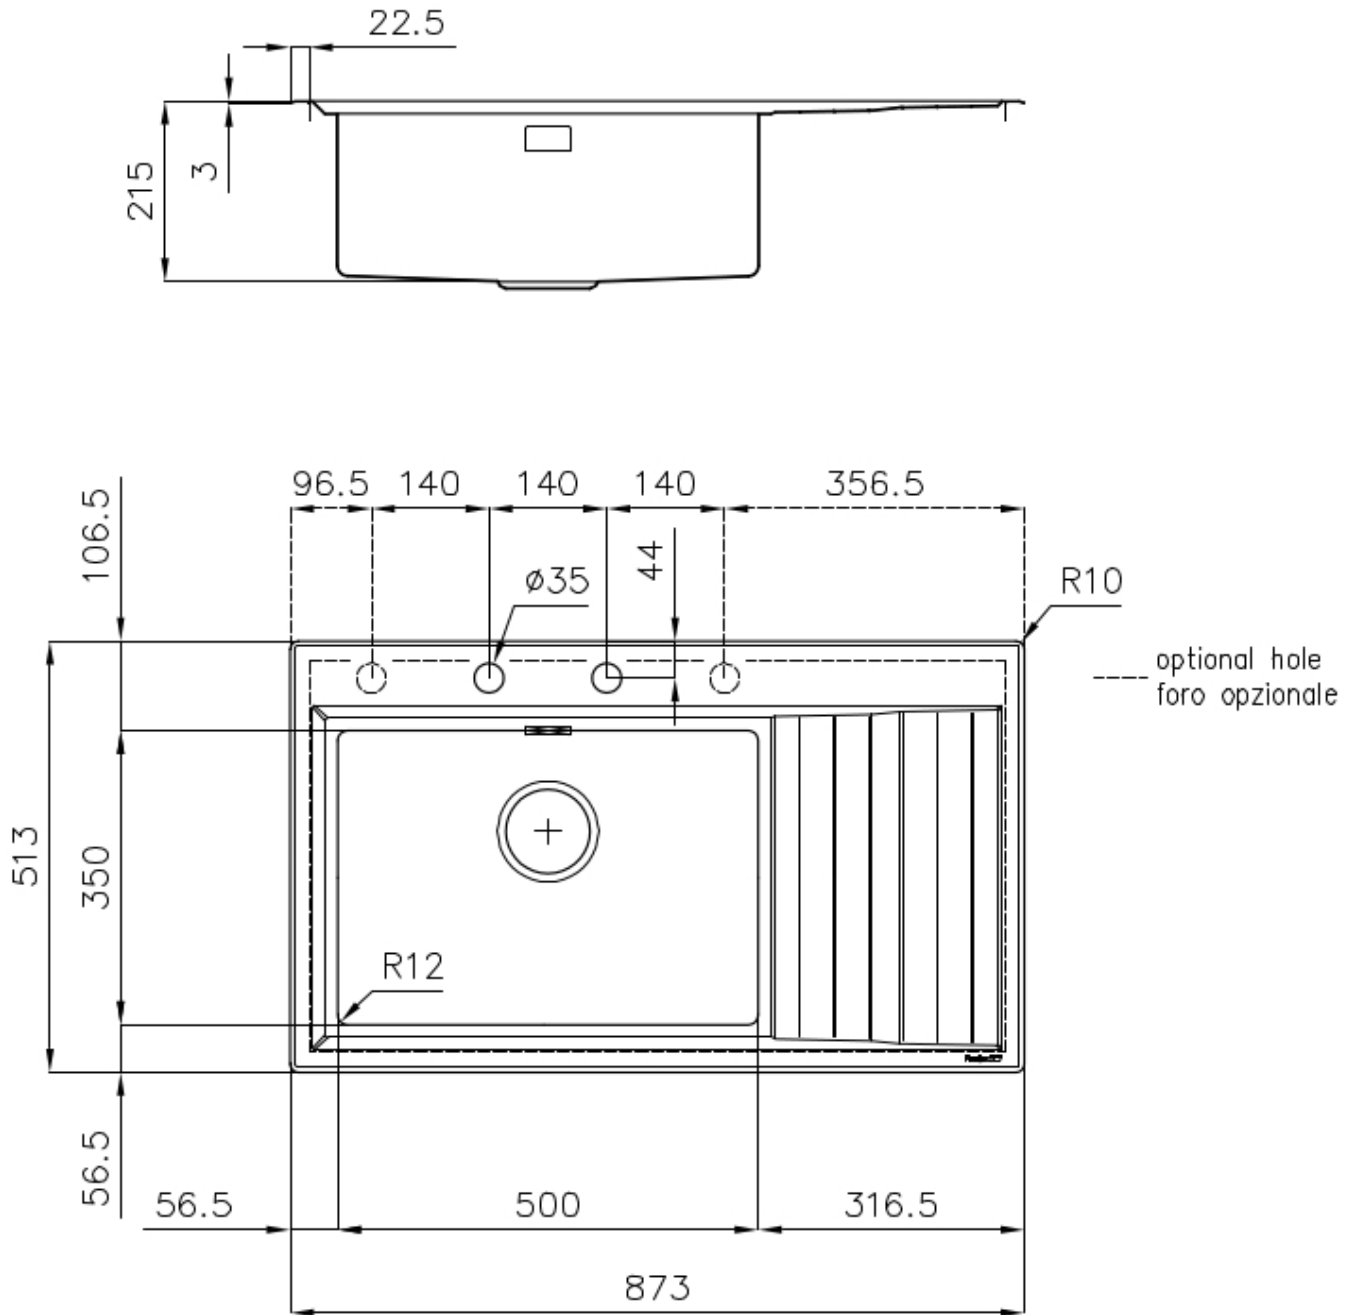

---

Base 60 cm

---

Dimensioni 873x513 mm

---

Dotazioni standard Ganci di fissaggio, guarnizione, piletta, troppo-pieno e sifone, Imballo in scatola

---

Fori Mixer 2 fori di serie - 3° e 4° foro su richiesta

---

Foro incasso 840 x 480 mm

---

Gocciolatoio Si

---

Larghezza 87 cm

---

Misura vasca 500 x 350 mm

## DATI TECNICI